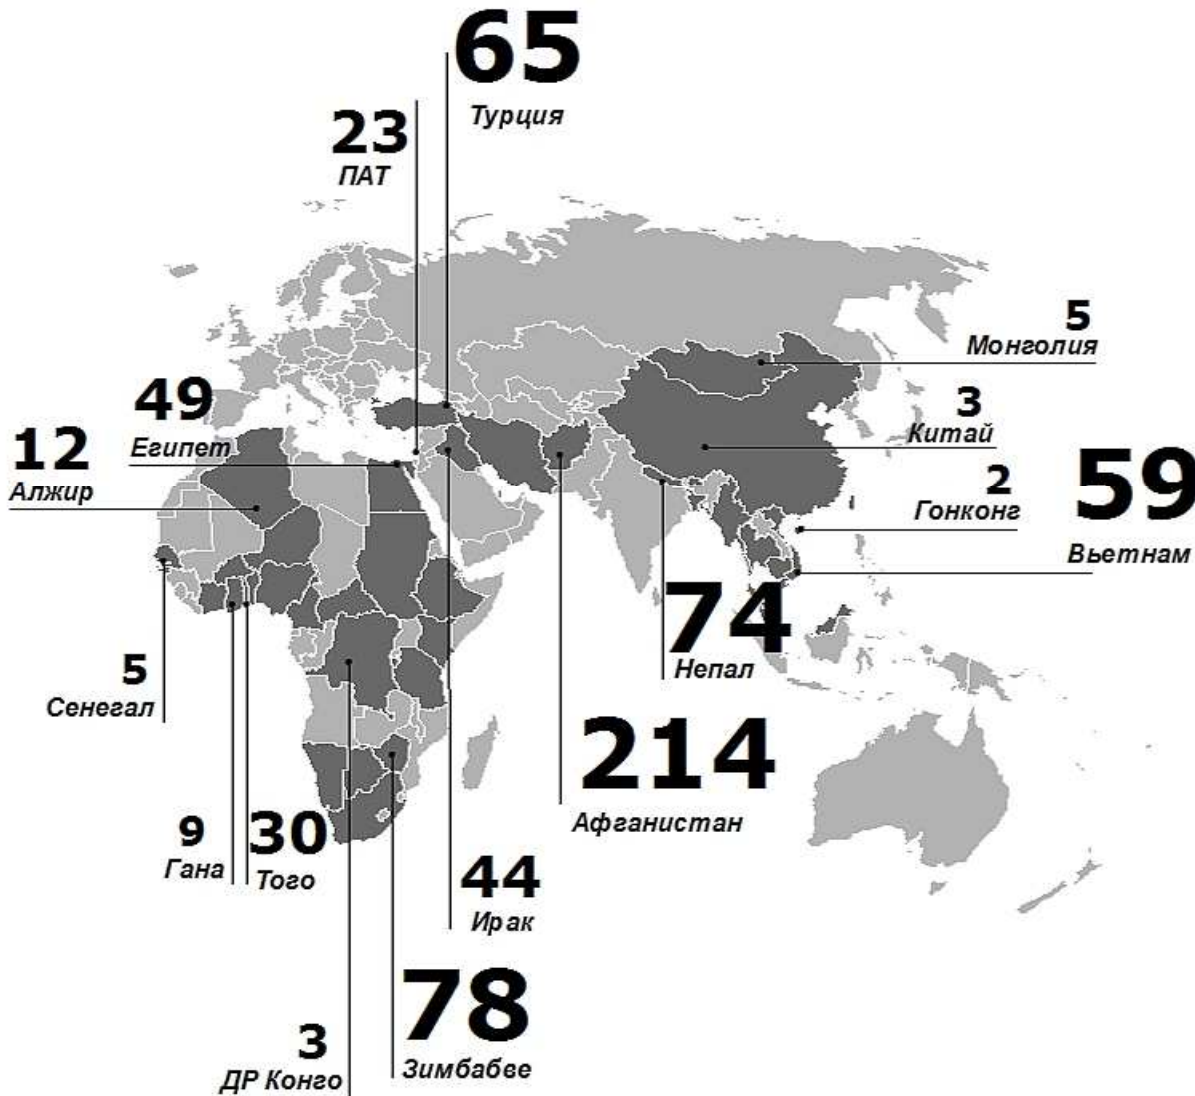

Ящур в мире

Количество вспышек в 2015 году (по данным МЭБ)

Наибольшее (>50)	Среднее (<50)	Меньшее (<10)
Иран (н/г) 509	Египет (серотип А, О) 49	Гана (н/г) 9
Афганистан (серотип А, О, Азия 1, н/г) 214	Индия (серотипы О, н/г) 46	Малайзия (серотип О) 9
Кения (серотип А, О, SAT-1,2, н/г) 121	Ирак (н/г) 44	Нигер (серотип О) 8
Зимбабве (серотип SAT-2, н/г) 78	Камбоджа (серотипы О, Азия 1, н/г) 44	Монголия (серотип О, н/г) 5
Буркина-Фасо (н/г) 76	Буркина-Фасо (н/г) 43	Сенегал (н/г) 5
Непал (серотип О) 74	Танзания (серотипы А, О, н/г) 39	Малайзия (серотип О) 4
Турция (серотип А, О, Азия 1, н/г) 65	Танзания (серотип А, О, SAT-1,2) 37	ЮАР (серотип SAT-3) 4
Вьетнам (серотип А, О, н/г) 59	Того (серотип О, SAT-1) 30	Китай (серотип А) 3
Камерун (н/г) 54	Намбия (серотип SAT2, н/г) 25	Судан (серотип А, н/г) 3
	ПАТ (серотип О) 23	Ю.Судан (н/г) 3
	Мьянма (серотип А) 27	Гонконг (серотип О) 2
	Ботсвана (серотип SAT-1,2, н/г) 19	Тайвань (серотип А) 2
	Эфиопия (серотип О, SAT-1,2) 18	Бахрейн (серотип О) 1
	Бутан (серотип О, н/г) 14	Нигерия (н/г) 1
	Алжир (серотип О) 12	
	Катар (серотип О) 12	
	Кот-д'Ивуар (н/г) 11	
	Бенин (серотип А, О, SAT-1,2) 11	
	ДР Конго (серотип А, О, SAT-1) 11	