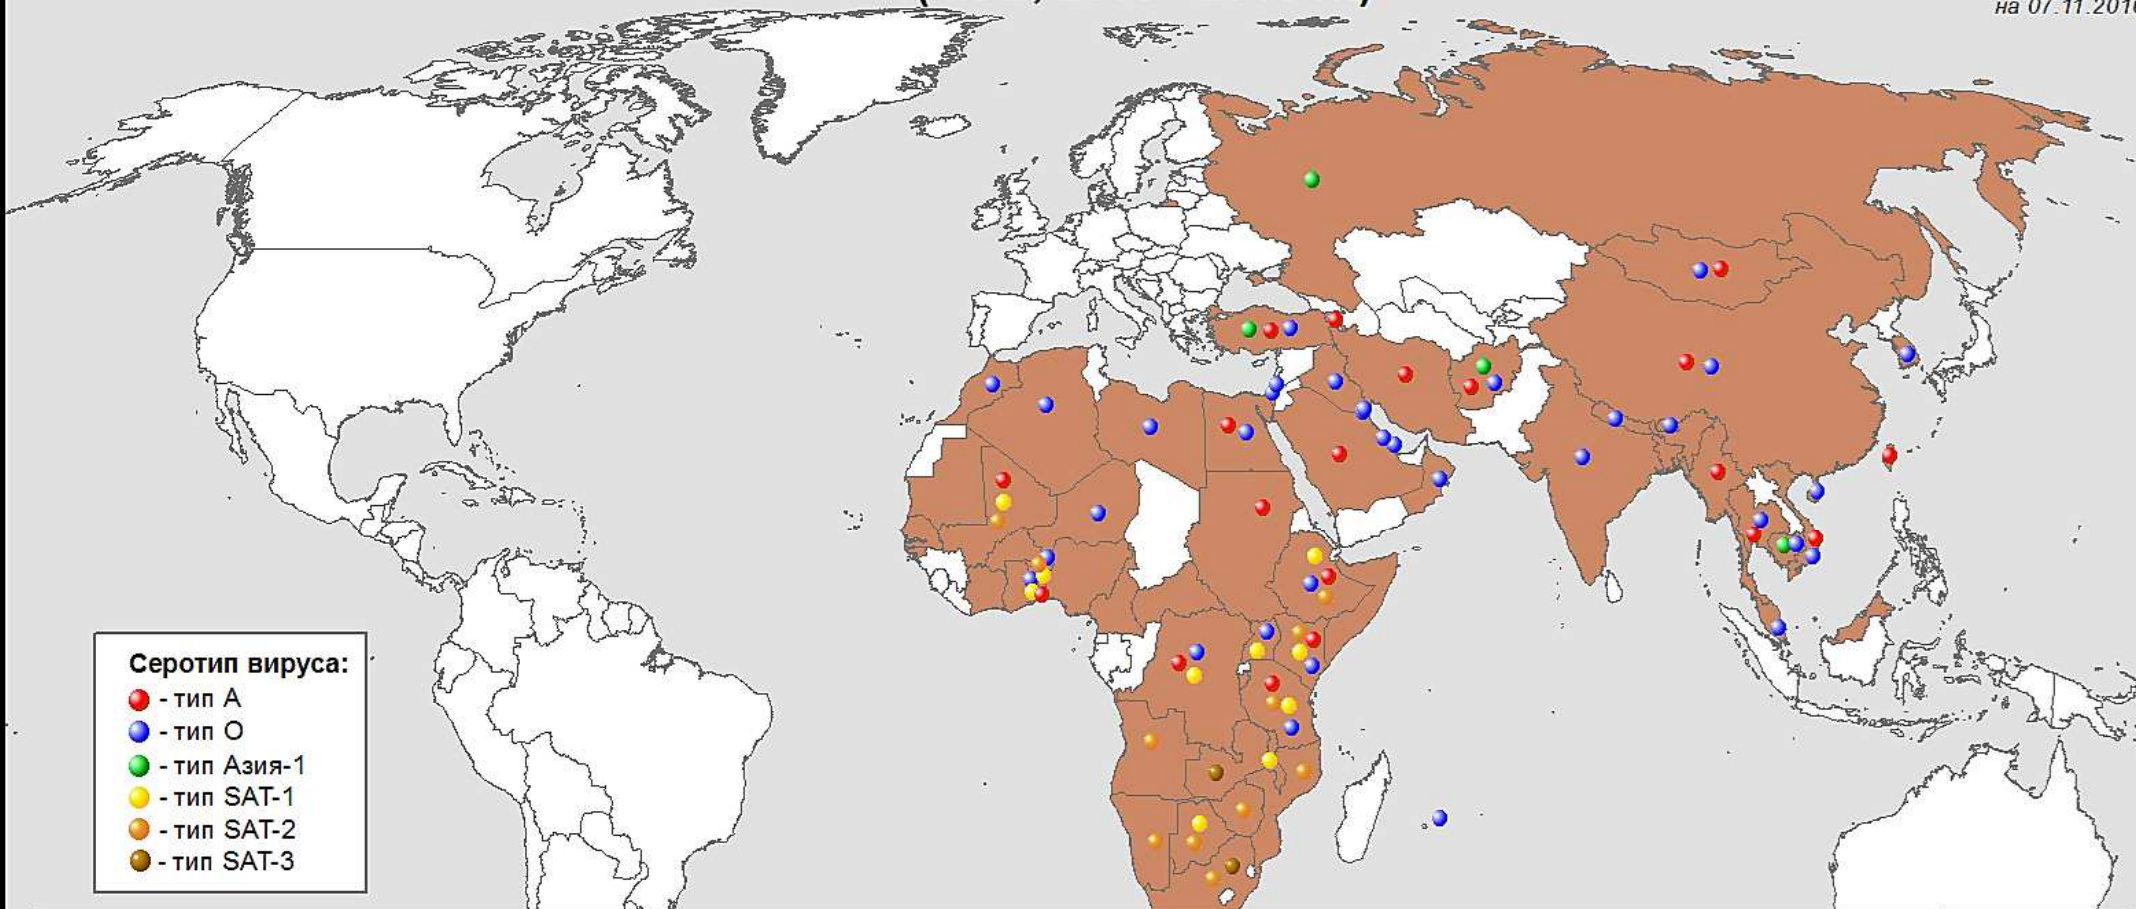

# Эпизоотическая ситуация в мире по ящуру (МЭБ, 2015 - 2016 гг.)

на 07.11.2016

### Серотип вируса:

- - тип А
- - тип О
- - тип Азия-1
- - тип SAT-1
- - тип SAT-2
- - тип SAT-3

■ - страны, неблагополучные по ящуру:

### Всего: 62 страны

тип А - 19 стран  
тип О - 33 страны  
тип Азия-1 - 4 страны  
тип SAT-1 - 11 стран  
тип SAT-2 - 11 стран  
тип SAT-3 - 1 страна  
н/т - 13 стран

страна (кол. очагов) - серотип (вид заб. жив.)